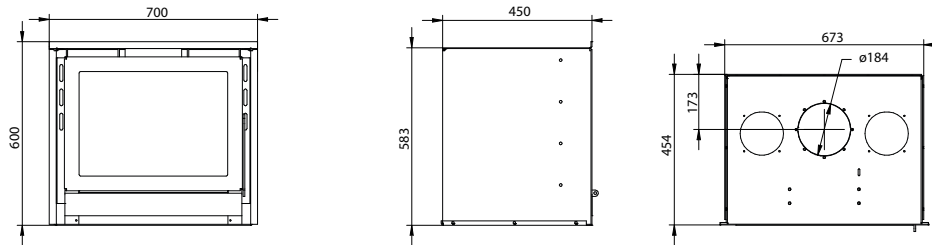

Interior de elevada resistência térmica

Escala de Eficiência

Opções de Cor

Cinza

Preto

Medidas (LxAxP)

E600 - 600 X 530 X 430mm

E700 - 700 X 600 X 450mm

E800 - 800 X 670 X 470mm

CLASSIC

E600

Série
E

E700

Série
E

E800

Série
E