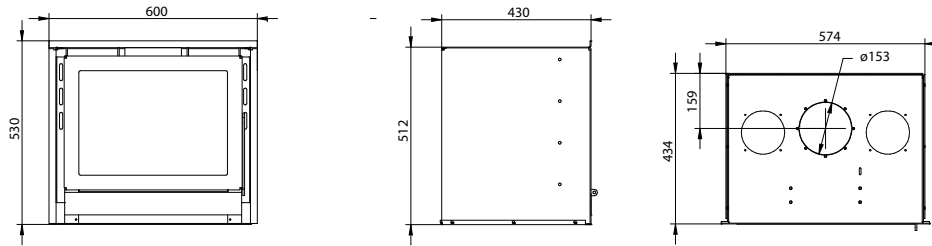

Interior de elevada resistência térmica

Escala de Eficiência

Opções de Cor

Cinza

Preto

Medidas (LxAxP)

E600 - 600 X 530 X 430mm

E700 - 700 X 600 X 450mm

E800 - 800 X 670 X 470mm

CLASSIC

E600

Série
E

E700

Série
E

E800

Série
E